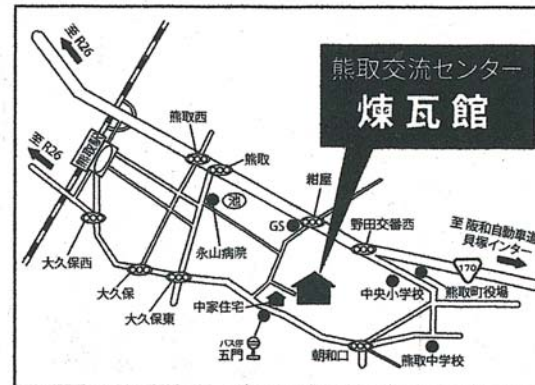

# あたらしく 絵手紙展

ホストはみゆき乃  
ゲストはこころにちは

日本絵手紙協会公認講師 みゆき乃

会場：西春カルチャーサロン  
(ヨシヅヤ Yストア 西春店 5階)

アクセス：北名古屋市鹿田若宮3926番地10号  
名鉄 犬山線 西春駅 東口 徒歩1分

お問い合わせ：(0568)24-3071

9/15(金)  
～  
9/23(土)

平日：10:00～20:00  
土日：10:00～18:00  
最終日：10:00～15:00

無料体験講習会

- ①男性だって絵手紙教室  
日時：10/5(木) 10:15～12:15
- ②心をつむぐあったか絵手紙  
日時：10/10(火) 10:15～12:15

費用、持ち物不要！

お気軽に  
問い合わせください  
お待ちしております！

名鉄 名古屋駅  
地下鉄 鶴舞線 **直通**  
駐車場あり

### 一言メッセージ

新規オープンの店舗で担当講師の絵手紙を展示。地元だけでなく名古屋駅からのアクセスも良好です。どうぞ見にいらしてくださいね。

◆大阪府 泉南郡

## 元気はつらつ絵手紙展 身近にあるしあわせ

阪口和美と教室の仲間一同の絵手紙展です。  
個性さまざま絵手紙と向き合える幸せに感謝！  
ご覧いただければ嬉しいです。

会期 2023年9月23日(土)～9月28日(木) 午前9時～午後10時まで  
(最終日は午後4時まで、9月27日(水)は休館日)

会場 熊取交流センター煉瓦館ギャラリーロード  
大阪府泉南郡熊取町五門西1-10-1(駐車場有)